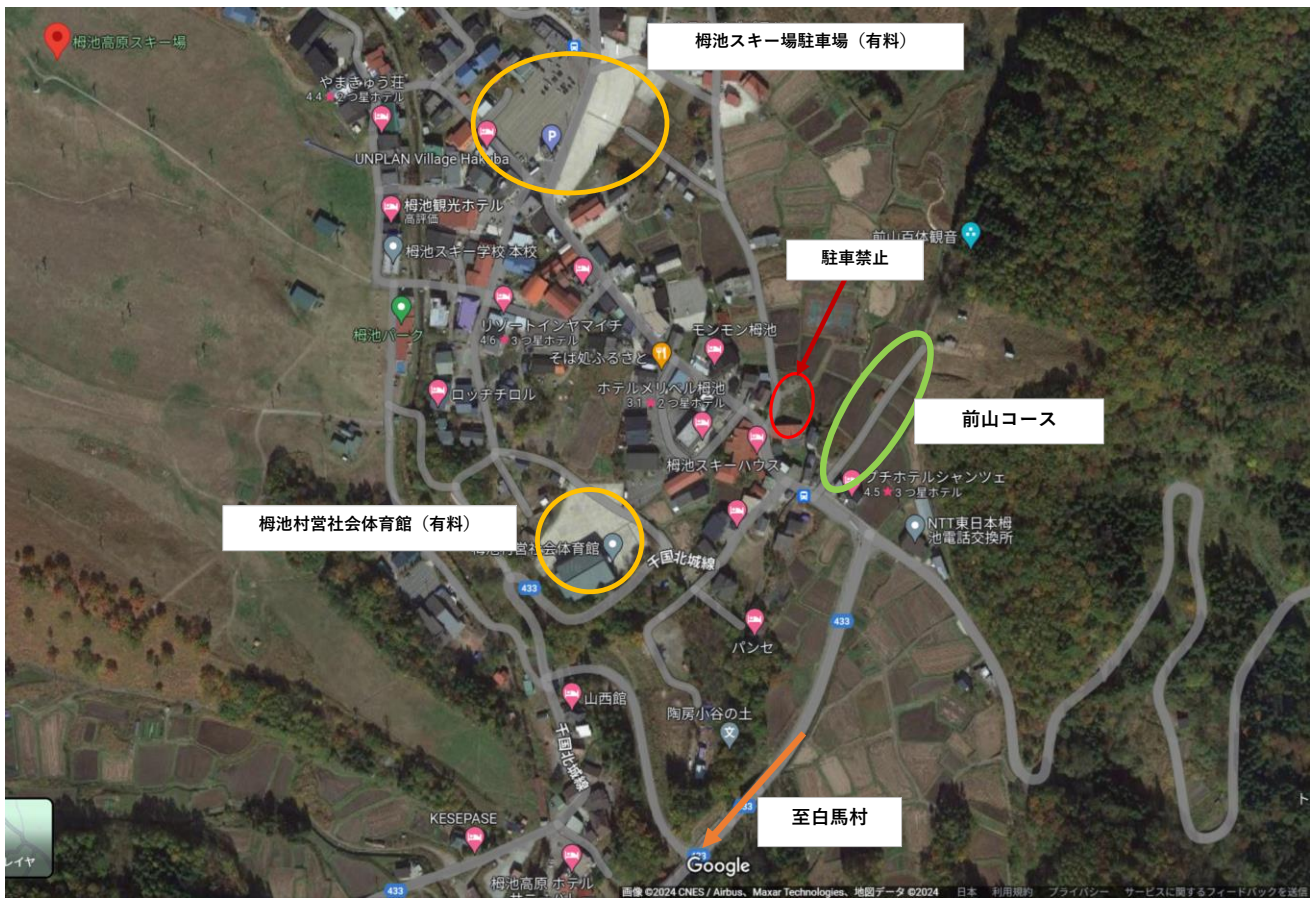

前山クロスカントリースキー場 案内図

- ・白馬少年スキー大会開催中は、小谷村の前山クロスカントリースキー場をご利用ください。
- ・周辺の有料駐車場を利用し、路上駐車はご遠慮ください。