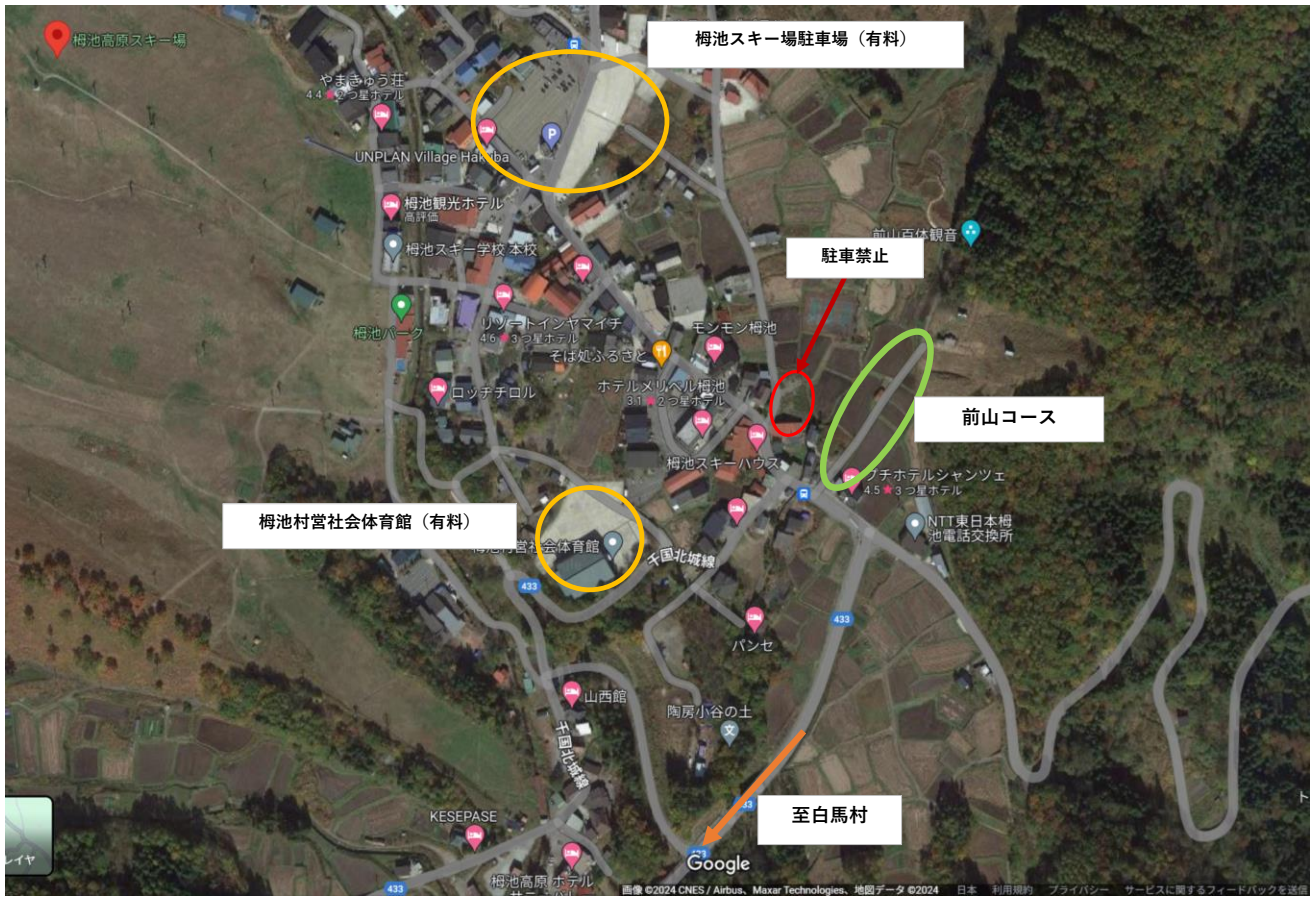

## 前山クロスカントリースキー場 案内図

- ・白馬少年スキー大会開催中は、小谷村の前山クロスカントリースキー場をご利用ください。
- ・周辺の有料駐車場を利用し、路上駐車はご遠慮ください。