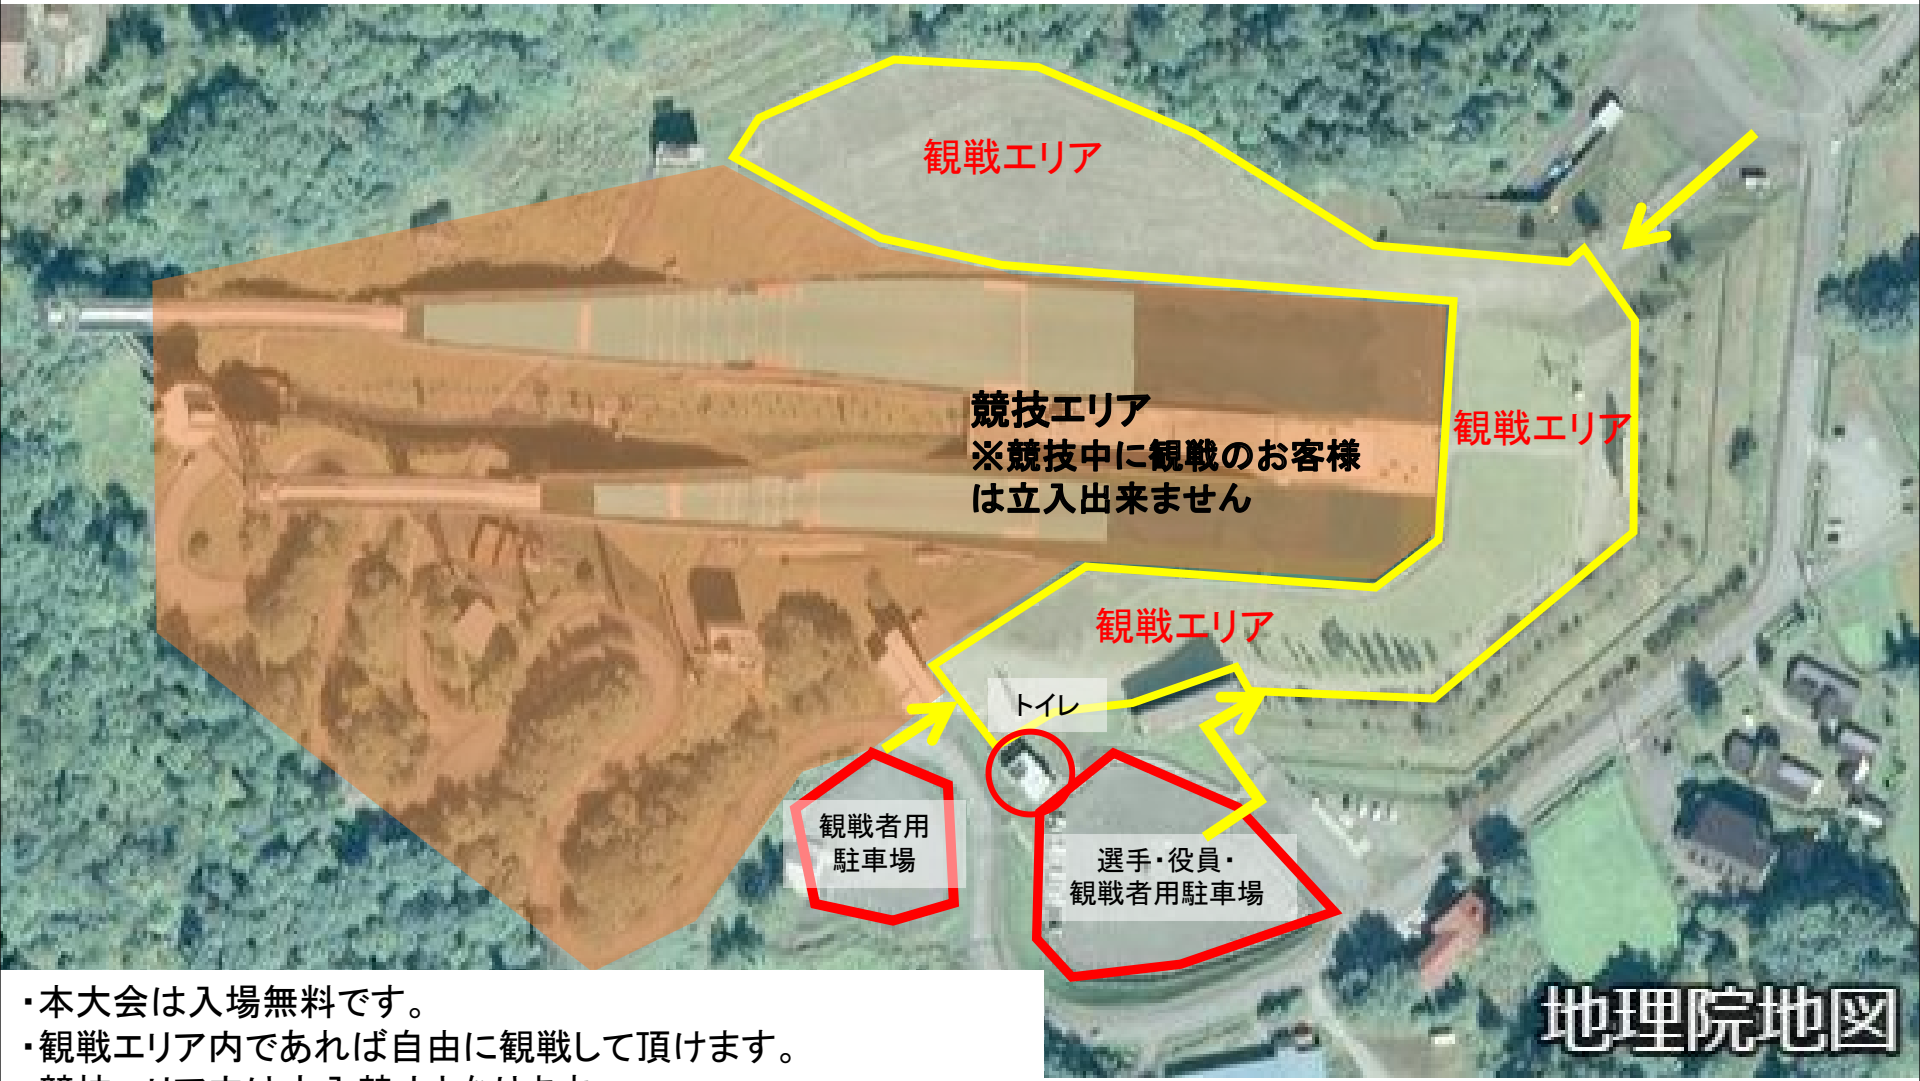

2024白馬サマーjump大会 会場・駐車場案内図

- ・本大会は入場無料です。
- ・観戦エリア内であれば自由に観戦して頂けます。
- ・競技エリア内は立入禁止となります。
- ・会場内での飲食は可能ですが、ゴミは必ずお持ち帰りください。
- ・トイレは会場内南側(白い建物)のものをご利用頂けます。
- ・競技終了後はジャンプ競技場一般営業となります。