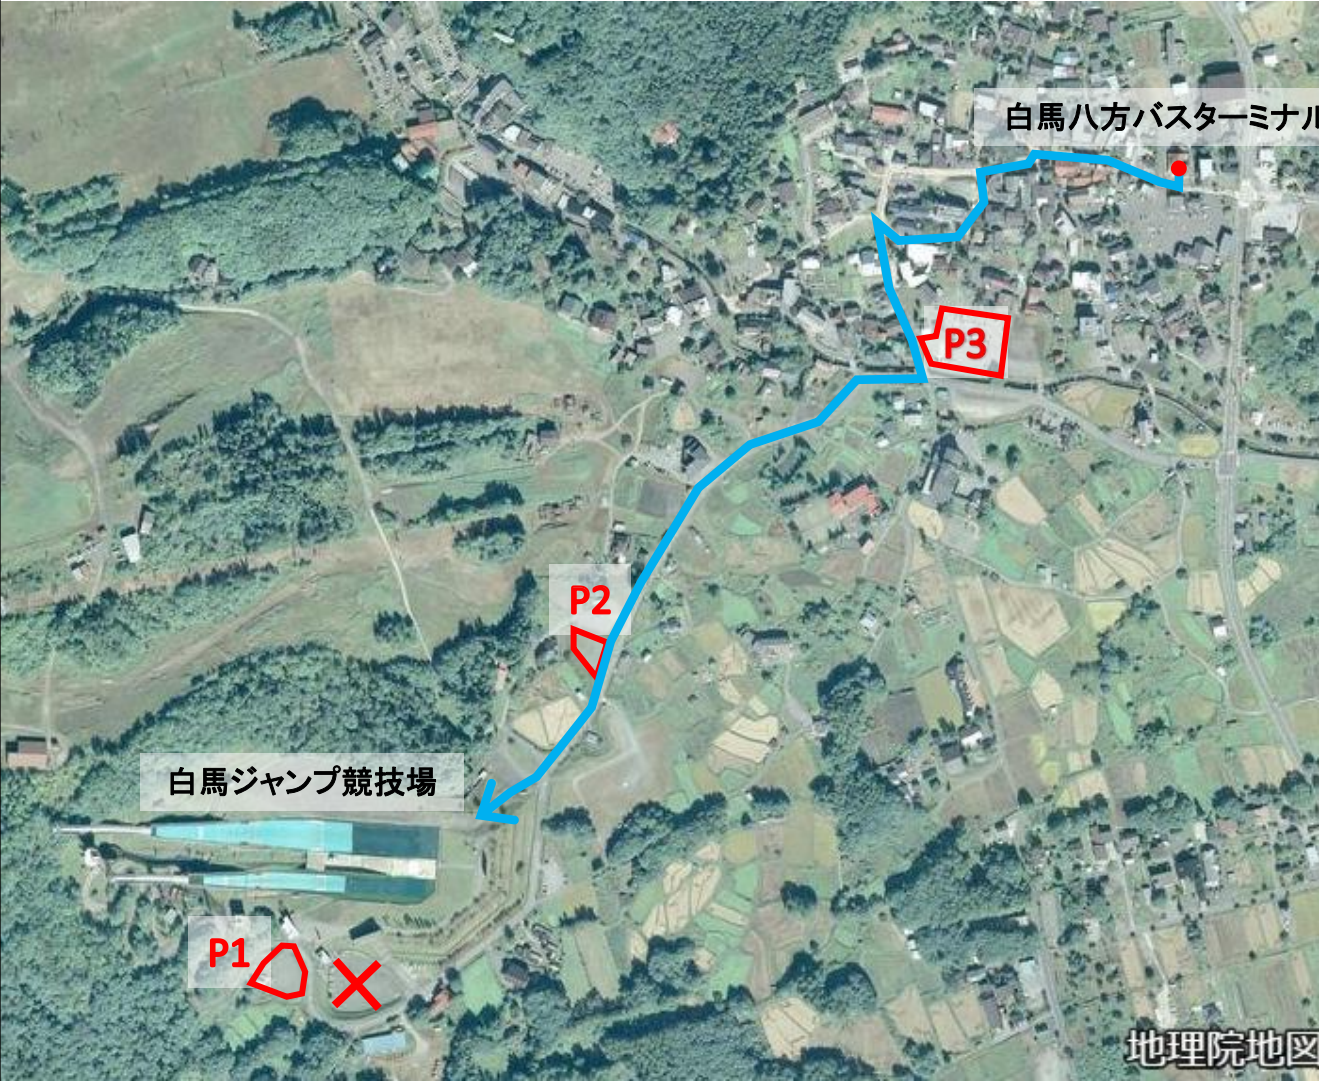

第103回全日本スキー選手権ジャンプ競技 駐車場案内図

ご利用いただける駐車場

P1:ジャンプ競技場第2駐車場
(約50台)

P2:八方第6駐車場(約50台)
(ジャンプ台まで150m、徒歩約2分)

P4:八方第3駐車場(約100台)
(ジャンプ台まで650m、徒歩約7分)

・バスでお越しのお客様
白馬八方バスターミナルが最寄駅です
(ジャンプ台まで1.1km、徒歩15分)

注意

・白馬ジャンプ競技場第1駐車場
は選手・プレス等関係者専用となる
ため、観戦のお客様はご利用
いただけません。

・各駐車場に誘導係員はおりま
せんので、交通ルールを守ってご
利用ください。路上駐車や指定駐
車場以外への無断駐車は絶対
にお辞めください。

第103回全日本スキー選手権ジャンプ競技 会場・駐車場案内図

観戦エリア

競技エリア
※競技中に観戦のお客様
は立入出来ません

観戦エリア

観戦エリア

トイレ

観戦者用
駐車場

選手・役員駐車場

観戦者用
駐車場

地理院地図

- ・本大会は入場無料です。
- ・観戦エリア内であれば自由に観戦して頂けます。
- ・競技エリア内は立入禁止となります。
- ・会場内での飲食は可能ですが、ゴミは必ずお持ち帰りください。
- ・トイレは会場内南側(白い建物)のものをご利用頂けます。
- ・競技終了後はジャンプ競技場一般営業となります。