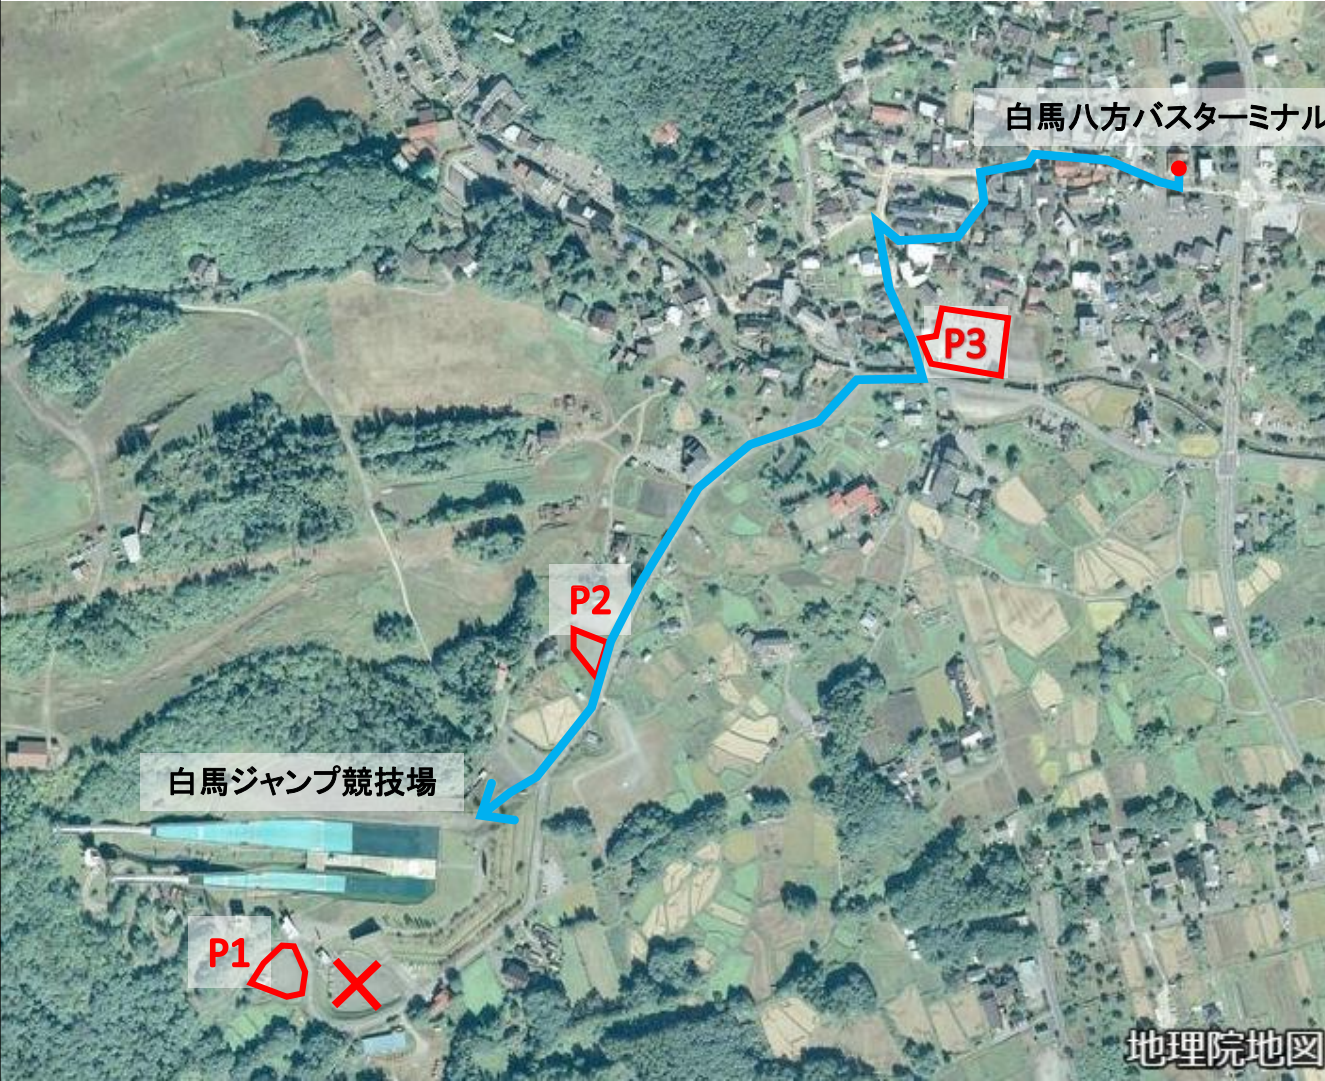

第103回全日本スキー選手権ジャンプ競技 会場・駐車場案内図

観戦エリア

競技エリア
※競技中に観戦のお客様
は立入出来ません

観戦エリア

観戦エリア

トイレ

観戦者用
駐車場

選手・役員駐車場

観戦者用
駐車場

地理院地図

- ・本大会は入場無料です。
- ・観戦エリア内であれば自由に観戦して頂けます。
- ・競技エリア内は立入禁止となります。
- ・会場内での飲食は可能ですが、ゴミは必ずお持ち帰りください。
- ・トイレは会場内南側(白い建物)のものをご利用頂けます。
- ・競技終了後はジャンプ競技場一般営業となります。

第103回全日本スキー選手権ジャンプ競技 駐車場案内図

ご利用いただける駐車場

P1:ジャンプ競技場第2駐車場
(約50台)

P2:八方第6駐車場(約50台)
(ジャンプ台まで150m、徒歩約2分)

P4:八方第3駐車場(約100台)
(ジャンプ台まで650m、徒歩約7分)

・バスでお越しのお客様
白馬八方バスターミナルが最寄駅です
(ジャンプ台まで1.1km、徒歩15分)

注意

・白馬ジャンプ競技場第1駐車場
は選手・プレス等関係者専用となる
ため、観戦のお客様はご利用
いただけません。

・各駐車場に誘導係員はおりま
せんので、交通ルールを守ってご
利用ください。路上駐車や指定駐
車場以外への無断駐車は絶対に
お辞めください。